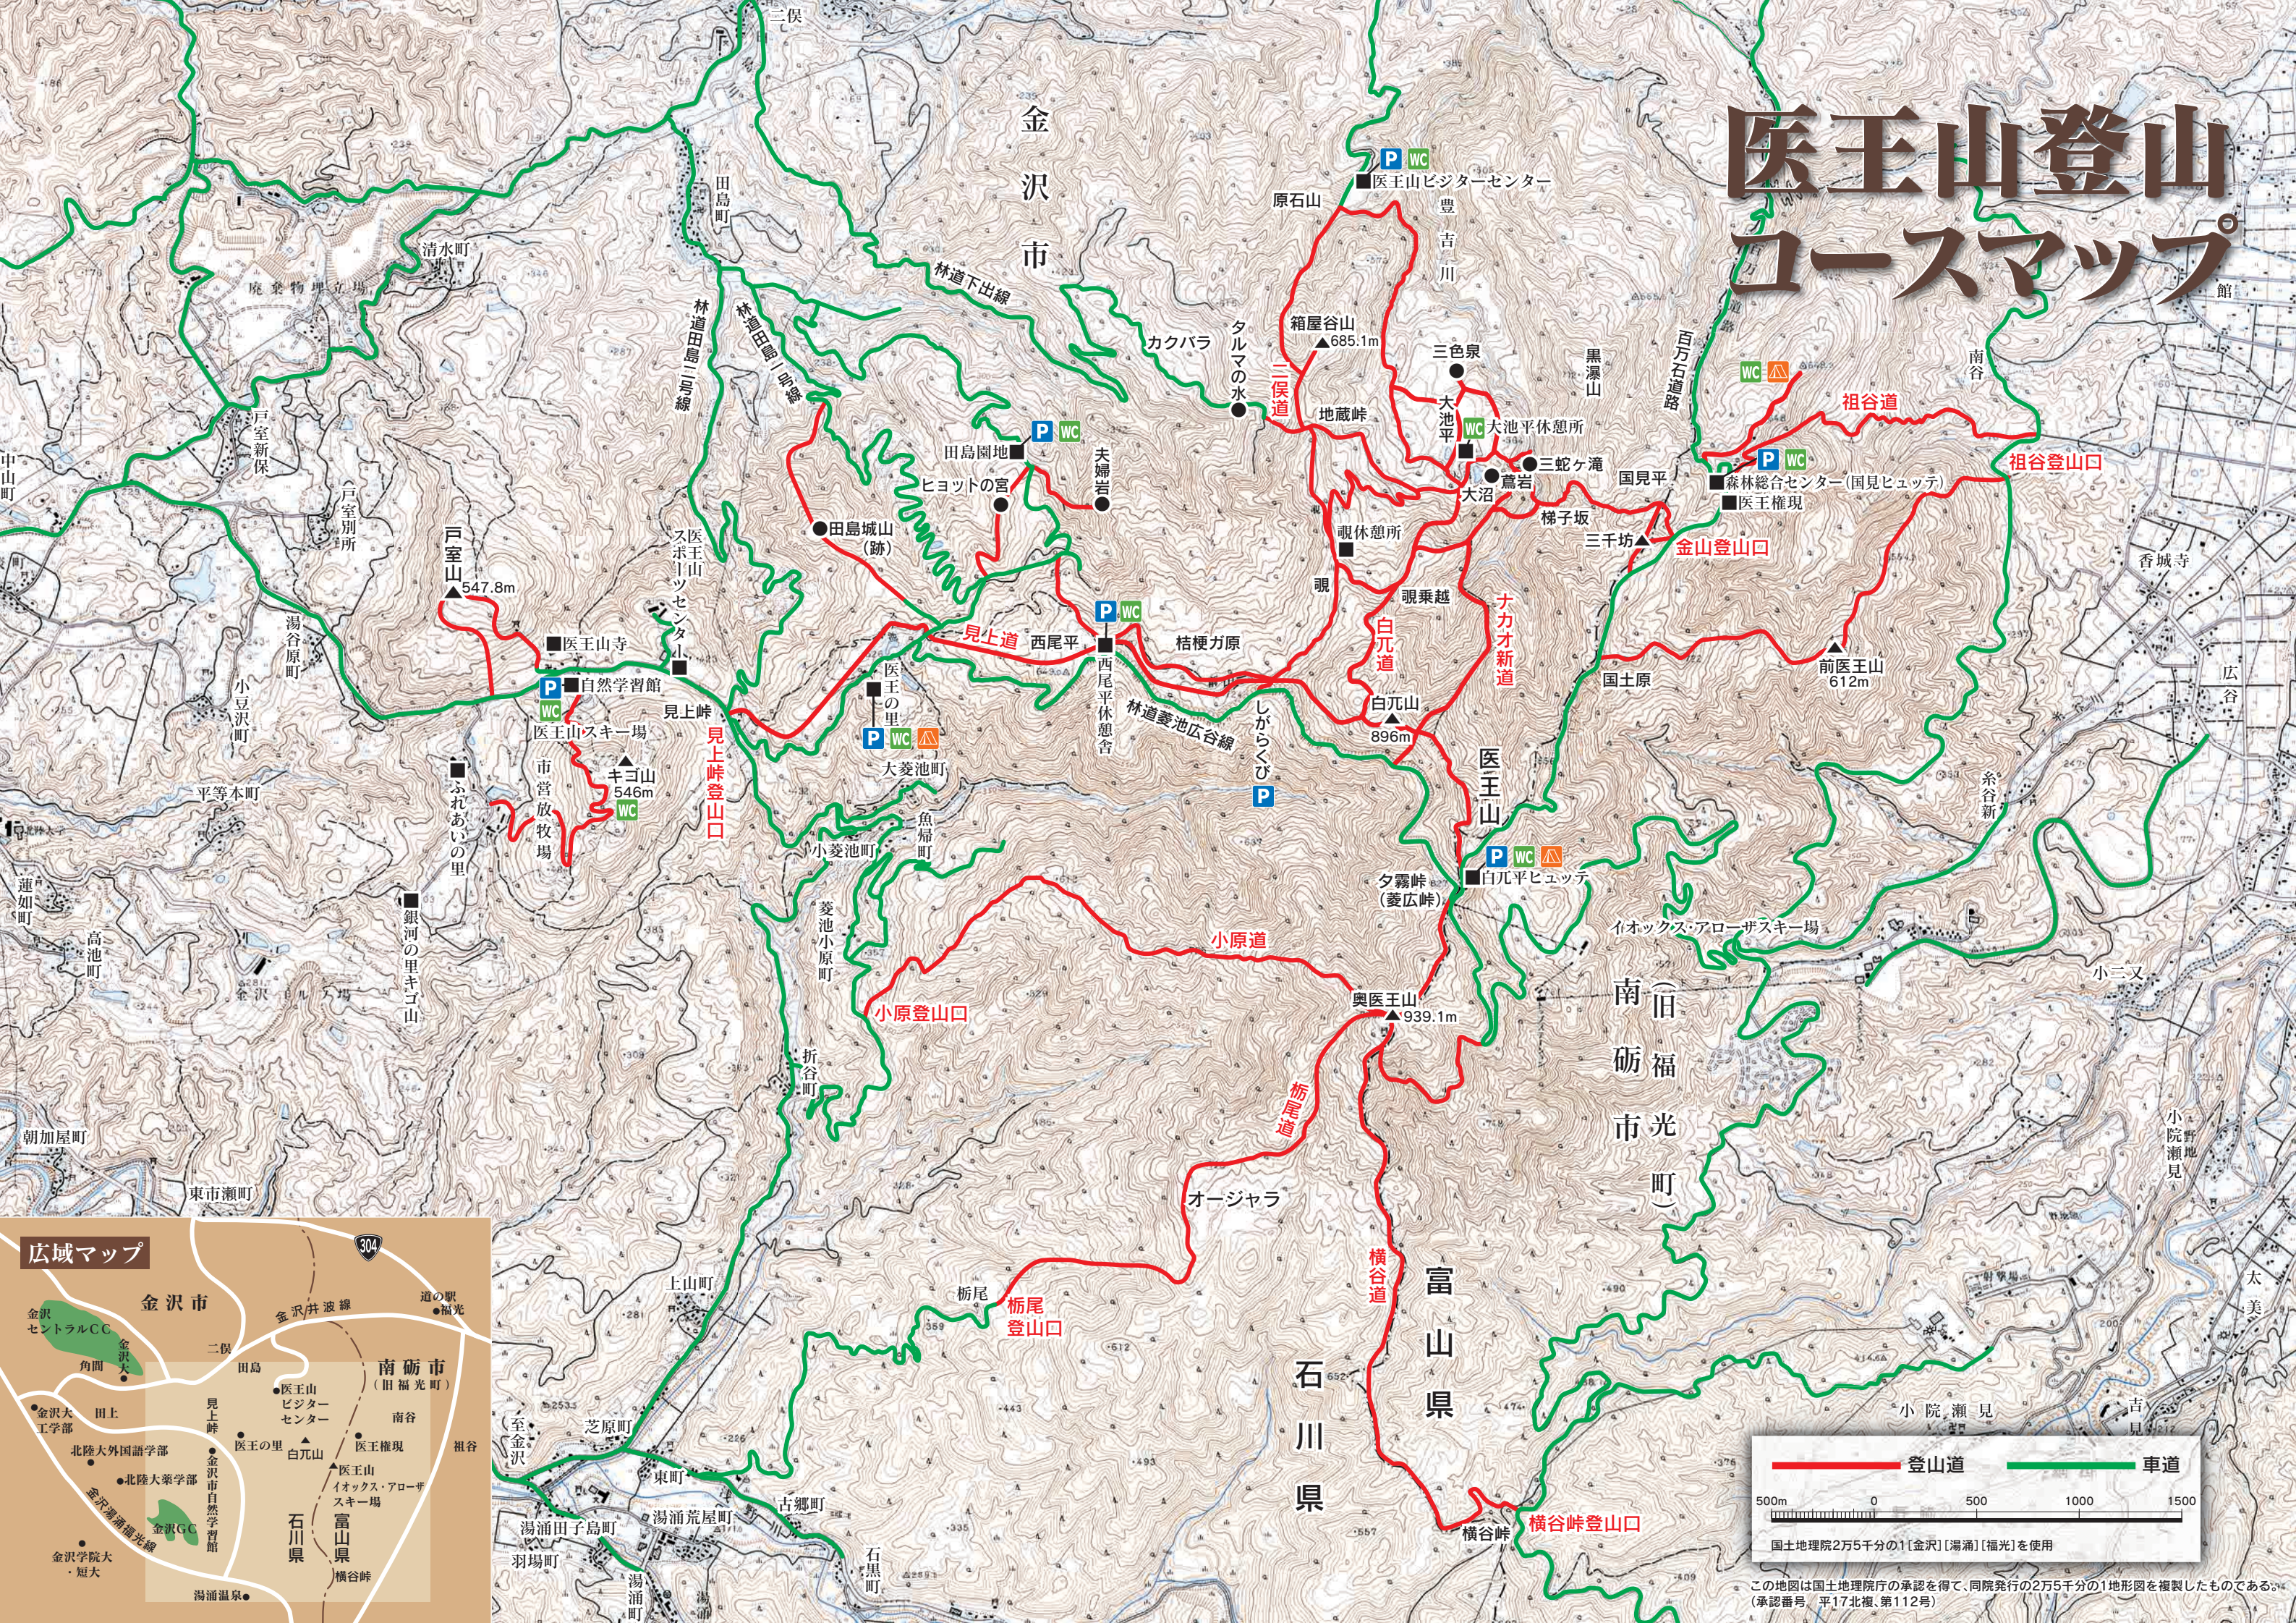

# 医王山登山コースマップ

この地図は国土地理院の承認を得て、同院発行の2万5千分の1地形図を複製したものである。(承認番号 平17北復 第112号)