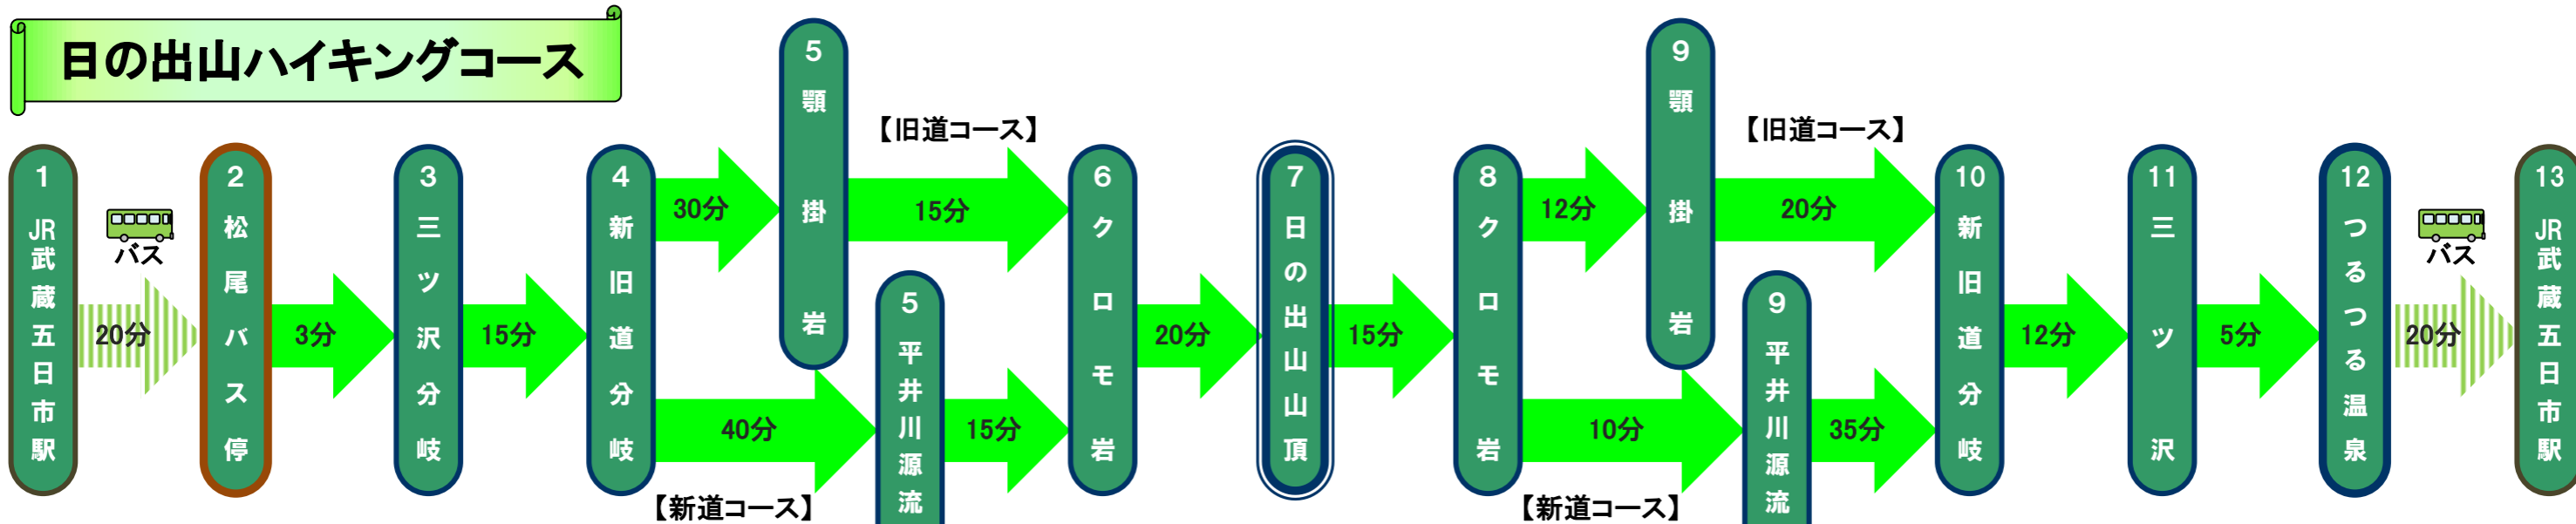

日の出山ハイキングコース

歩行時間
【旧道コース】
約2時間30分
【新道コース】
約2時間50分