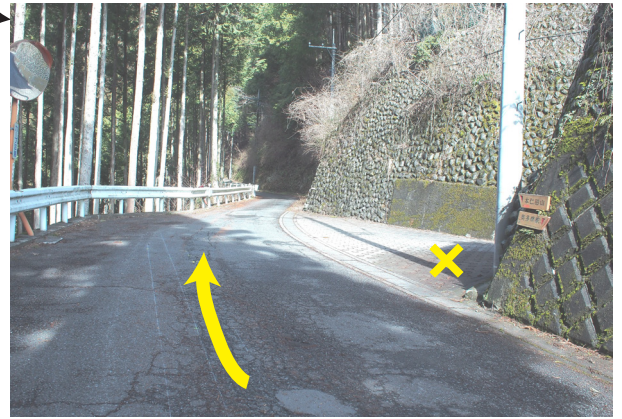

本仁田山登山口マップ

所要時間

奥多摩駅 → 本仁田山登山口

徒歩：約50分

至 本仁田山

本仁田山登山口（安寺沢集落内）

お問合せ
一般社団法人 奥多摩観光協会
東京都西多摩郡奥多摩町氷川 210
0428-83-2152